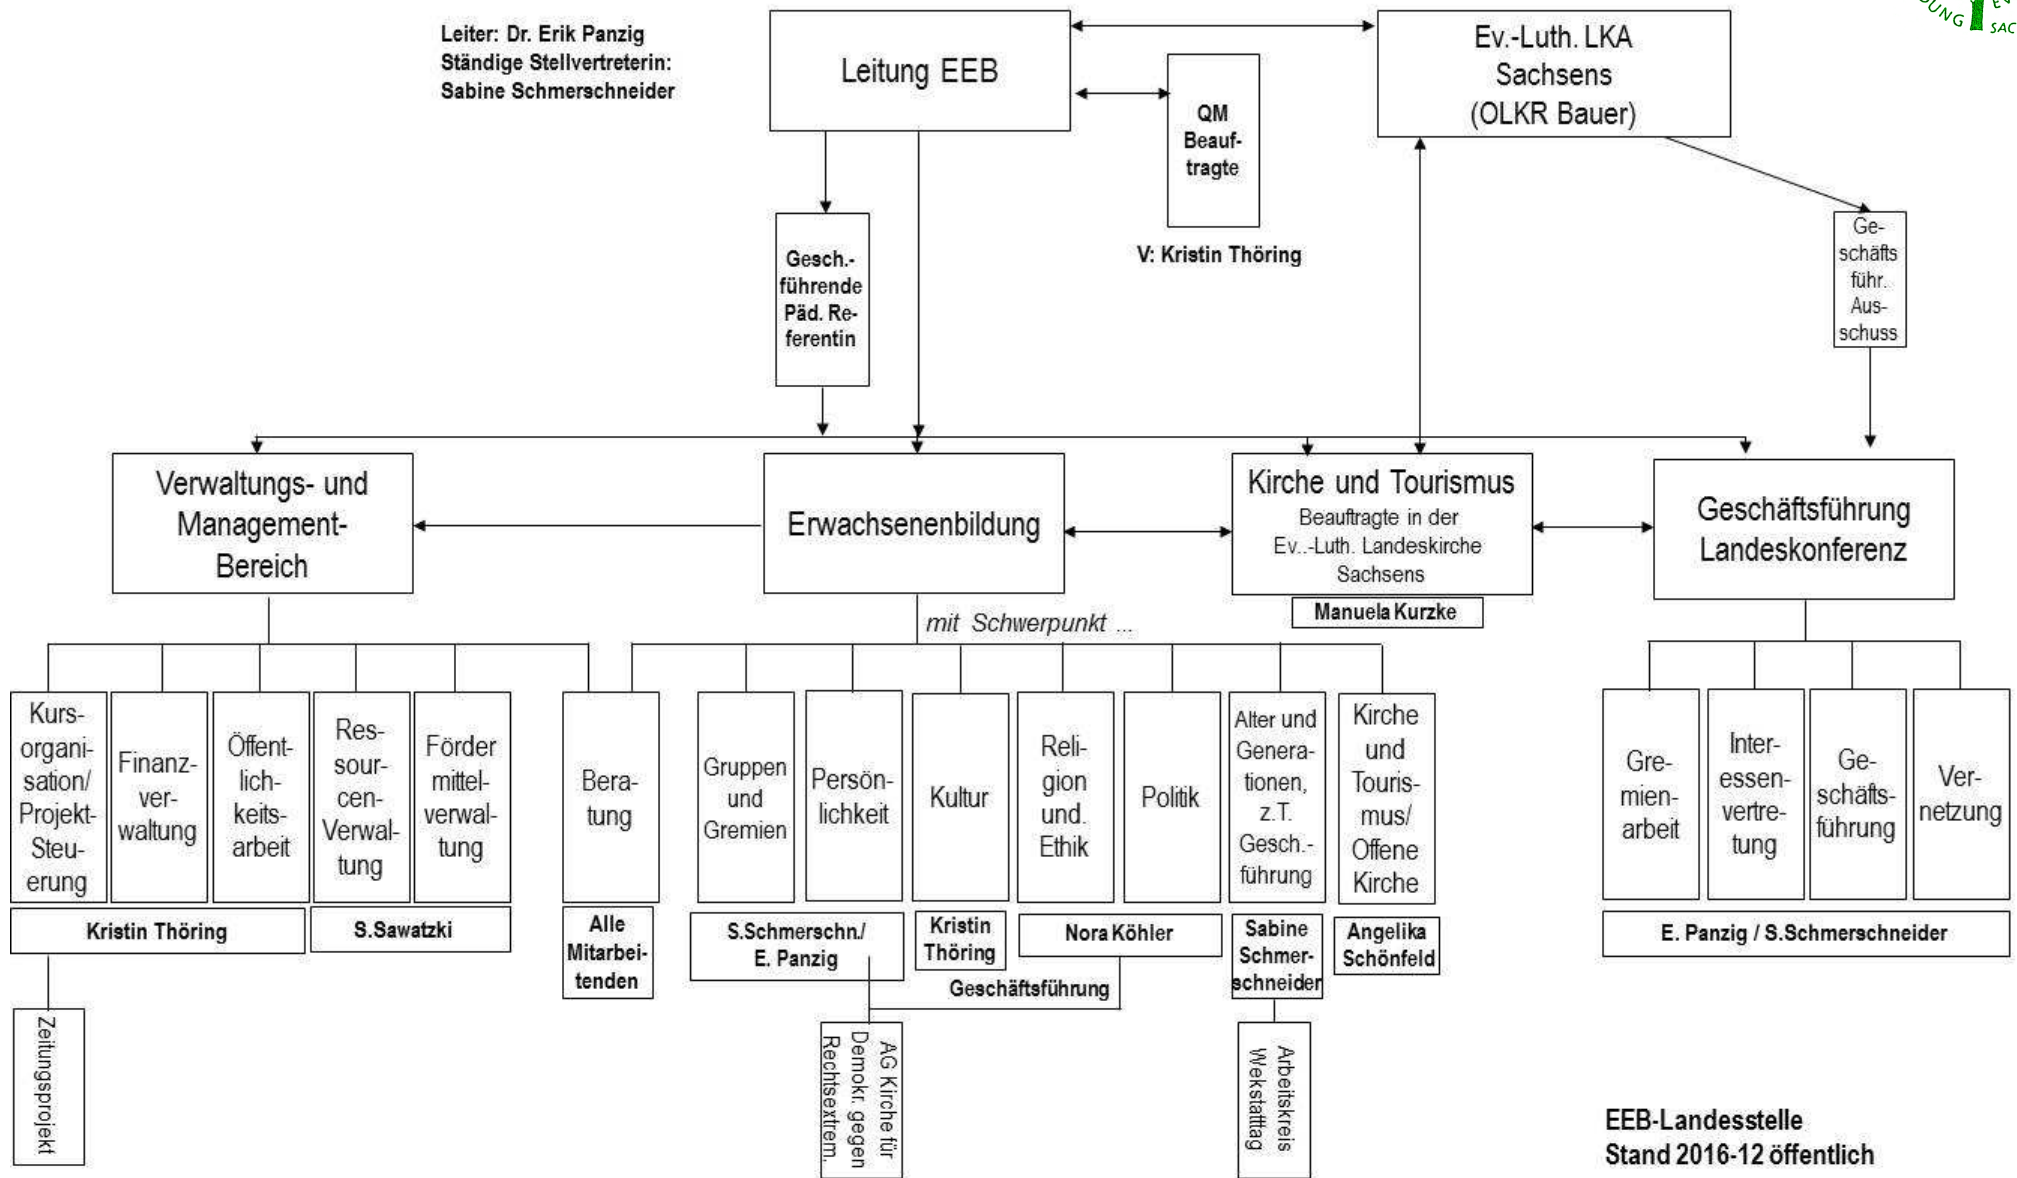

Organigramm der Landesgeschäftsstelle der EEB Sachsen

Leiter: Dr. Erik Panzig
 Ständige Stellvertreterin:
 Sabine Schmerschneider

EEB-Landesstelle
 Stand 2016-12 öffentlich